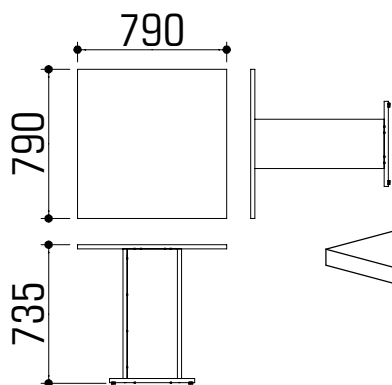

EUGO

Art.-Nr.

315 199
315 200
315 201

	790
	735
	790
	mm

1/4
VO

20 min

PZ2

4

0,5 kg

3m

ID	ID			
18721	②	686*262*22	2x	1/1
18722	③	686*266*22	1x	1/1
18723	④	450*450*22	1x	1/1
18724	⑤	790*790*22	1x	1/1

A 20x

B 6x

C 1x

D 4x

E 6x

F 6x

G 6x

H 2x

				
A 20x	D 4x	E 6x	F 6x	H 1x

H	1x
---	----

	
Ø7x50	
B 6x	G 6x